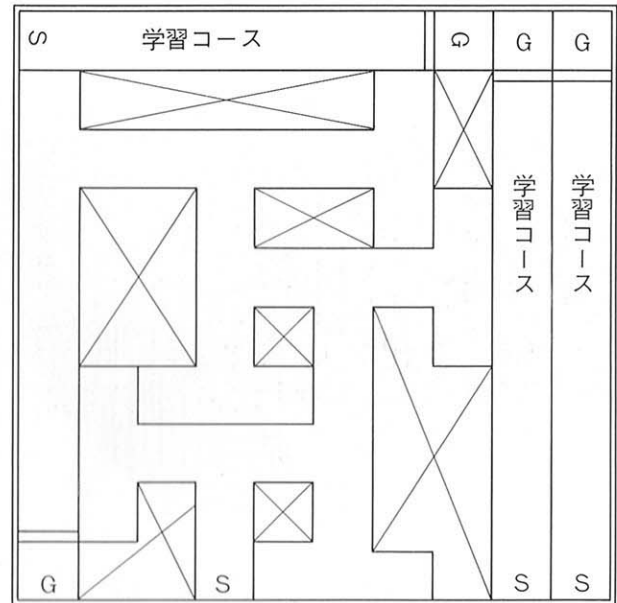

マウス・ラット・ウオーター迷路水槽 SN-463

S-スタート・G-ゴール移動式

規 格

	A マウス用	B ラット用
水槽寸法	W700×L700×H190mm	W1285×L1285×H400mm
迷路巾	60mm	120mm
迷路高	150mm	350mm
架台寸法	W710×L710×H400mm	W1290×L1290×H400mm
水槽材質	塩化ビニール板加工品排水コック付	
架台材質	スチール塗装仕上	