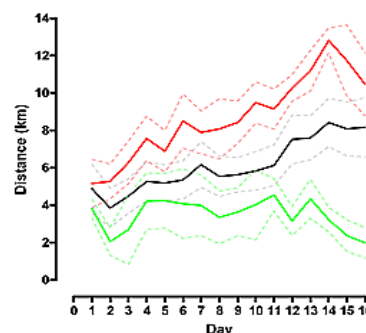

回転式運動量測定器 SN-455 マウス用ホイール式

受信インターフェース
W200×D240×H60mm

無線通信によるマウス用ホイール式測定器です。
既存の飼育ケージに設置するだけで、計測可能です。
動物へのストレスが、最小限に抑えることができます。
専用のデータ集積ソフトウェアを使用することにより、
最大40チャンネルの記録が可能です。

ホイールと電源ユニットは、取り外し可能です。

使用電源: 単4電池 3本

回転式運動量測定器 SN-455用 データ集積ソフト SN-455B

回転式運動量測定器 SN-455 マウス用ホイール式の無線通信による
データを集積する専用ソフトです。

受信インターフェースより、USBにて接続します。
最大40チャンネルの記録が可能です。

対応OS: Windows XP 32bit

Wheel Manager								
File Tools Help								
Wheel Sensors								
Hub	Id	Name	Time	Count	Battery (v)			
1	1	Animal 1	00:00:18:26	37	4.615			
1	2	Animal 2	00:00:18:26	12	4.068			
1	3	Animal 3	00:00:18:26	24	4.186			
Environmental Sensors								
Hub	Id	Type	Name	Light (au)	Temperature (C)	Humidity (%)	Time	Battery (v)
1	4	Environmental	Sensor 1	75.000	24.300	39.000	00:00:18:27	4.594
				Hubs: 1	Wheels: 3	00:00:18:48		Acquiring