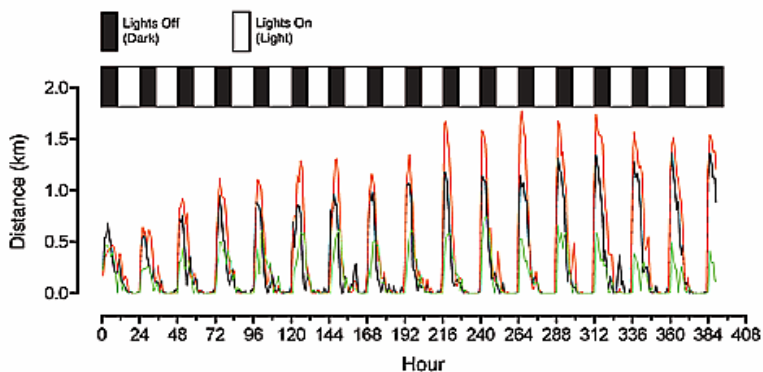

回転式運動量測定器 SN-455用 データ集積ソフト SN-455B

回転式運動量測定器 SN-455 マウス用ホイール式の無線通信による
データを集積する専用ソフトです。

受信インターフェースより、USBにて接続します。
最大40チャンネルの記録が可能です。

対応OS: Windows XP 32bit

Wheel Manager								
File Tools Help								
Wheel Sensors								
Hub	Id	Name	Time	Count	Battery (v)			
1	1	Animal 1	00:00:18:26	37	4.615			
1	2	Animal 2	00:00:18:26	12	4.068			
1	3	Animal 3	00:00:18:26	24	4.186			
Environmental Sensors								
Hub	Id	Type	Name	Light (au)	Temperature (C)	Humidity (%)	Time	Battery (v)
1	4	Environmental	Sensor 1	75.000	24.300	39.000	00:00:18:27	4.594
				Hubs: 1	Wheels: 3	00:00:18:48		Acquiring

Date:	2/11/2008 10:12:57 AM																
Database:	E:\2007\1203_134313.wfs																
Start Time:	12/3/2007 1:43:13 PM																
Stop Time:	12/3/2007 2:43:13 PM																
Hubs:	2																
Wheels:	16																
		Hub 1								Hub 2							
		Wheel								Wheel							
		1	2	3	4	5	6	7	8	1	2	3	4	5	6	7	8
12/03/2007	13:45	0.00	2.00	0.00	0.00	2.00	0.00	6.00	5.00	0.00	0.00	4.00	24.00	7.00	1.00	5.00	25.00
12/03/2007	13:46	0.00	12.00	11.00	0.00	9.00	0.00	39.00	3.00	0.00	0.00	40.00	47.00	25.00	6.00	27.00	46.00
12/03/2007	13:47	0.00	22.00	24.00	0.00	24.00	0.00	26.00	0.00	0.00	0.00	34.00	28.00	20.00	33.00	27.00	33.00
12/03/2007	13:48	0.00	11.00	11.00	0.00	7.00	7.00	33.00	0.00	0.00	1.00	44.00	29.00	32.00	27.00	34.00	34.00
12/03/2007	13:49	0.00	16.00	0.00	0.00	0.00	9.00	18.00	0.00	0.00	0.00	7.00	36.00	12.00	43.00	28.00	41.00
12/03/2007	13:50	0.00	24.00	30.00	0.00	7.00	6.00	29.00	4.00	0.00	0.00	43.00	39.00	6.00	40.00	23.00	43.00
12/03/2007	13:51	0.00	13.00	31.00	0.00	8.00	6.00	27.00	7.00	0.00	0.00	42.00	35.00	9.00	45.00	27.00	9.00
12/03/2007	13:52	0.00	3.00	22.00	0.00	3.00	2.00	37.00	6.00	0.00	0.00	33.00	37.00	11.00	51.00	14.00	14.00
12/03/2007	13:53	0.00	18.00	14.00	0.00	0.00	4.00	16.00	0.00	0.00	0.00	39.00	35.00	19.00	54.00	25.00	39.00
12/03/2007	13:54	0.00	10.00	16.00	0.00	1.00	0.00	37.00	13.00	0.00	0.00	40.00	36.00	1.00	49.00	7.00	37.00