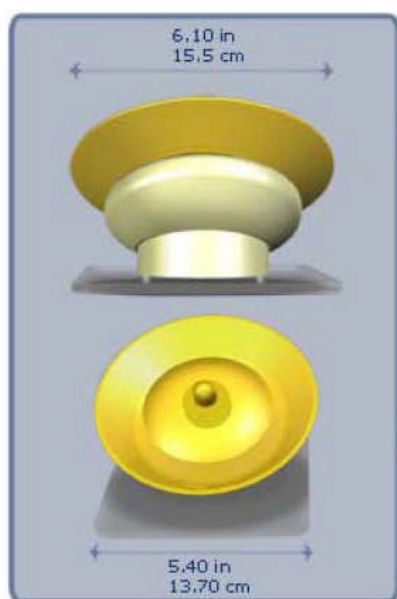

回転式運動量測定器 SN-455 マウス用ホイール式

受信インターフェース
W200×D240×H60mm

無線通信によるマウス用ホイール式測定器です。
既存の飼育ケージに設置するだけで、計測可能です。
動物へのストレスが、最小限に抑えることができます。
専用のデータ集積ソフトウェアを使用することにより、
最大40チャンネルの記録が可能です。

ホイールと電源ユニットは、取り外し可能です。

使用電源: 単4電池 3本

回転式運動量測定器 SN-455用 データ集積ソフト SN-455B

回転式運動量測定器 SN-455 マウス用ホイール式の無線通信による
データを集積する専用ソフトです。

受信インターフェースより、USBにて接続します。
最大40チャンネルの記録が可能です。

対応OS: Windows XP 32bit

Wheel Manager								
File Tools Help								
Wheel Sensors								
Hub	Id	Name	Time	Count	Battery (v)			
1	1	Animal 1	00:00:18:26	37	4.615			
1	2	Animal 2	00:00:18:26	12	4.068			
1	3	Animal 3	00:00:18:26	24	4.186			
Environmental Sensors								
Hub	Id	Type	Name	Light (au)	Temperature (C)	Humidity (%)	Time	Battery (v)
1	4	Environmental	Sensor 1	75.000	24.300	39.000	00:00:18:27	4.594
				Hubs: 1	Wheels: 3	00:00:18:48		Acquiring