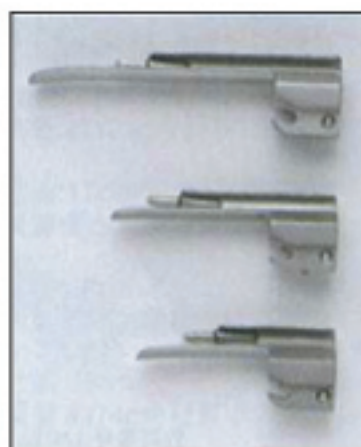

喉頭鏡

定価: ¥15,500

マッキントッシュ型

喉頭鏡ハンドル
 スタンダード φ30×148mm
 単2型電池×2本(別売)
 スモール φ20×145mm
 単3型電池×2本(別売)

喉頭鏡ブレード(マッキントッシュ型)

No.5 155mm
 No.4 140mm
 No.3 130mm
 No.2 110mm
 No.1 95mm
 No.0 85mm

喉頭鏡ブレード(ミラー型)

No.2 102mm
 No.1 75mm
 No.0 65mm