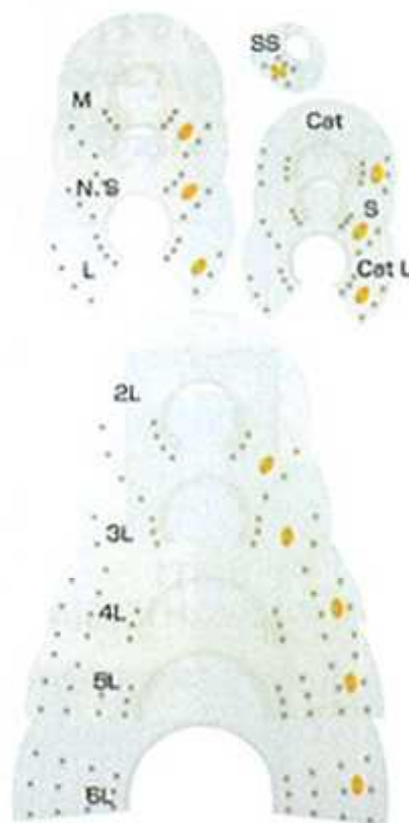

エリザベスカラー

ブルータイプ

クリアタイプ

サイズ	首回り(cm)	直径(cm)	長さ(cm)	適用動物(目安)	価格
SS	17~20	30	10	子猫・チワワ	¥700
Cat	19~23	36.4	12	猫・ヨークシャーテリア	¥750
S	22~24	37	13	猫・マルチーズ・ボモラニアン	¥800
CatL	27~30	39.5	13	猫(大型)・ラグドール	¥900
M	27~30	42.5	15	ペキニーズ	¥1,000
NS	23~25	45	17	ブードル・シェルティ(子)	¥1,200
L	30~36	48.6	17	柴犬	¥1,300
2L	35~43	56	19	ビーグル	¥1,500
3L	35~40	64	22	アフガン・チルディ・シェルティ	¥1,700
4L	40~46	82	25	ダルメシアン・紀州犬	¥1,800
5L	41~46	91.5	30	レトリバー・ハスキー	¥2,100
6L	53~59	95.5	30	ピレニーズ	¥2,800
MD	21~29	52	16	ミニチュアダックス	¥950
MDL	22~32	65	21	ミニチュアダックス(少し大きめ)	¥1,150
GL	45~56.5	98	32	秋田犬・ゴールデンレトリバー	¥3,000
SGL	52~66.5	108	34	その他大型犬	¥3,600